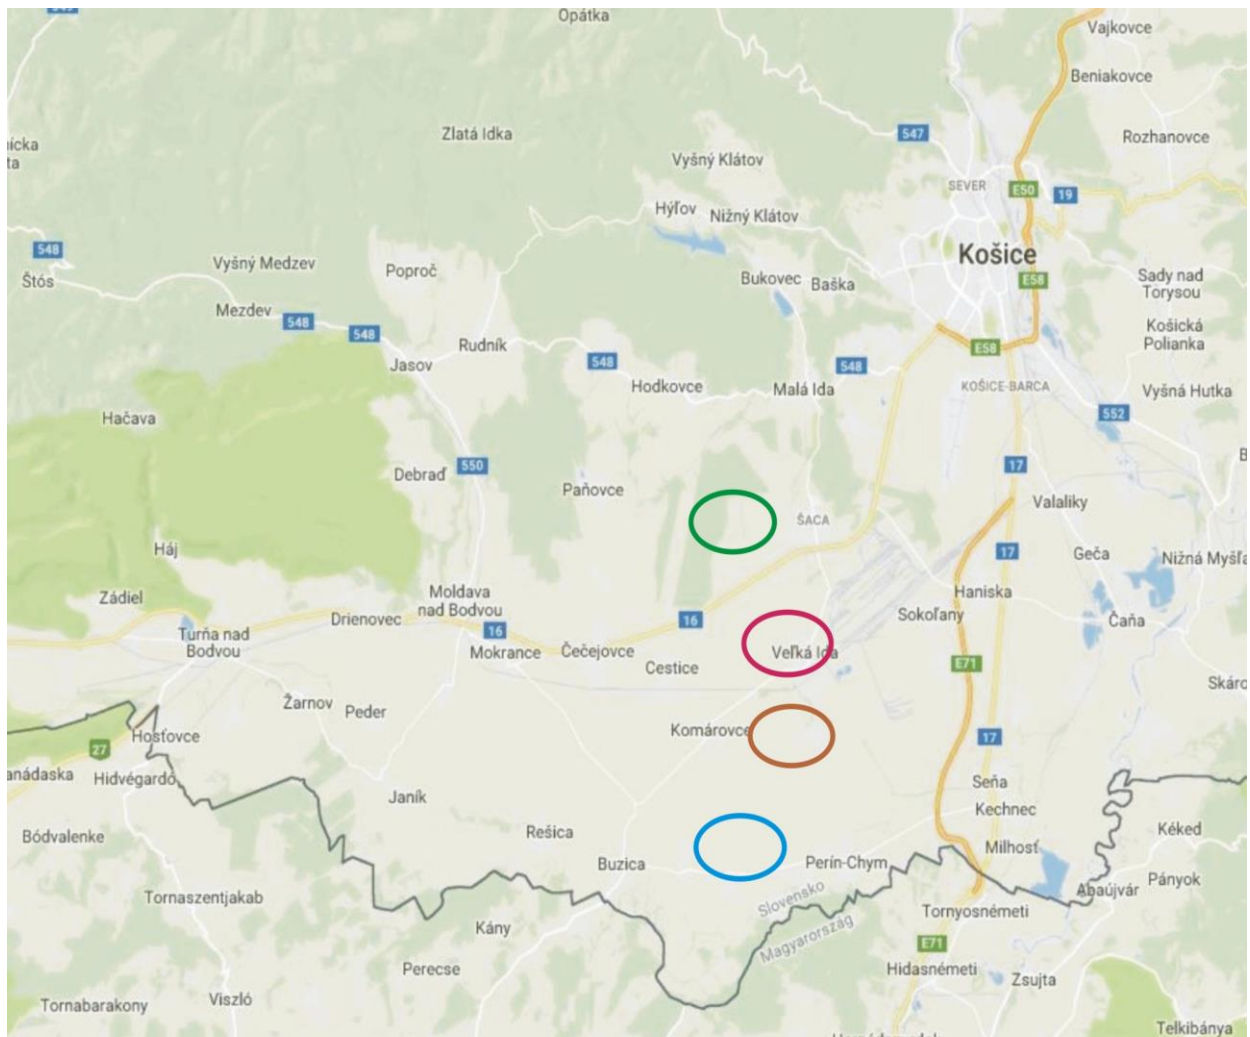

- Centrum
- Poľné práce
- Lesné práce
- Vodné práce