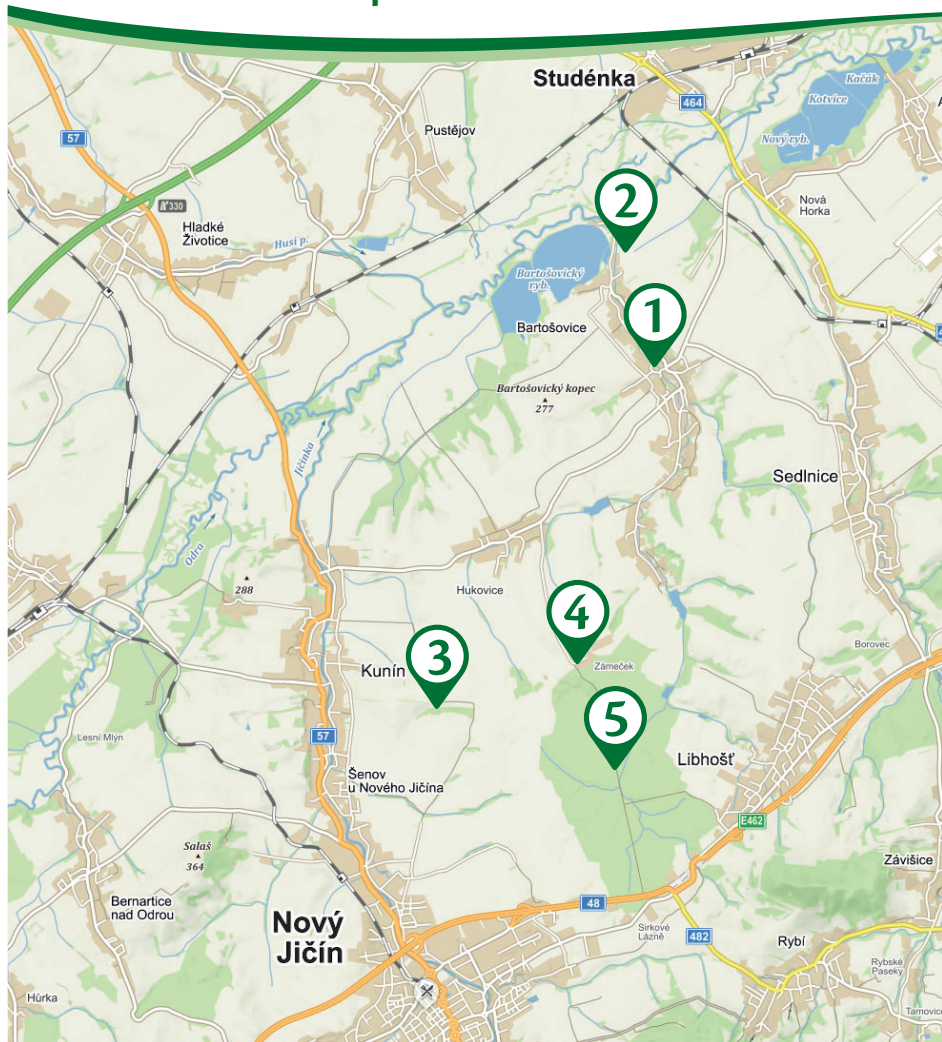

Partner ČMMJ

**LESYČR**

Nový Jičín

Libhošť

Kunín

Pustějov

Bartošovice

## 45. MRK PROBĚHNE V PARKU ZÁMKU BARTOŠOVICE

dne 31. srpna 2019 v 8:00 hodin

1. ZÁMEK BARTOŠOVICE – CENTRUM
2. VODNÍ PRÁCE RYBNÍK BARTOŠOVICE
3. POLNÍ PRÁCE KUNÍN – PELIKÁNKA
4. OHRÁDKA – BARTOŠOVICE LAPAČ
5. LESNÍ PRÁCE – LIBHOŠŤ ROVNĚ